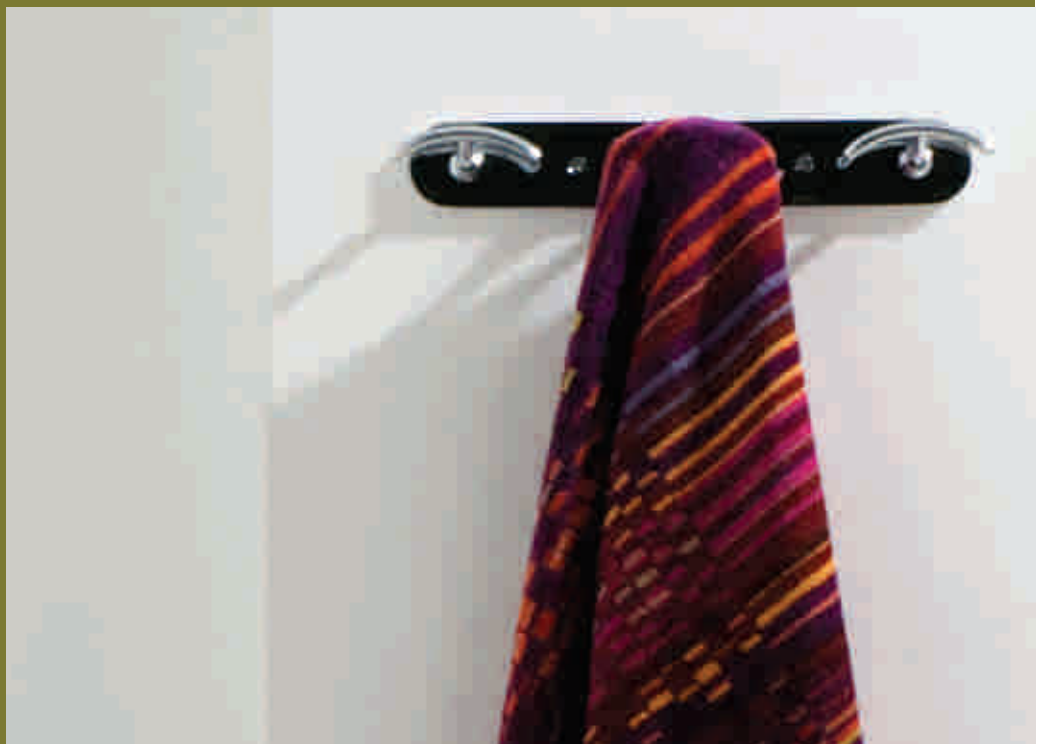

POMBO™ | design

omnia