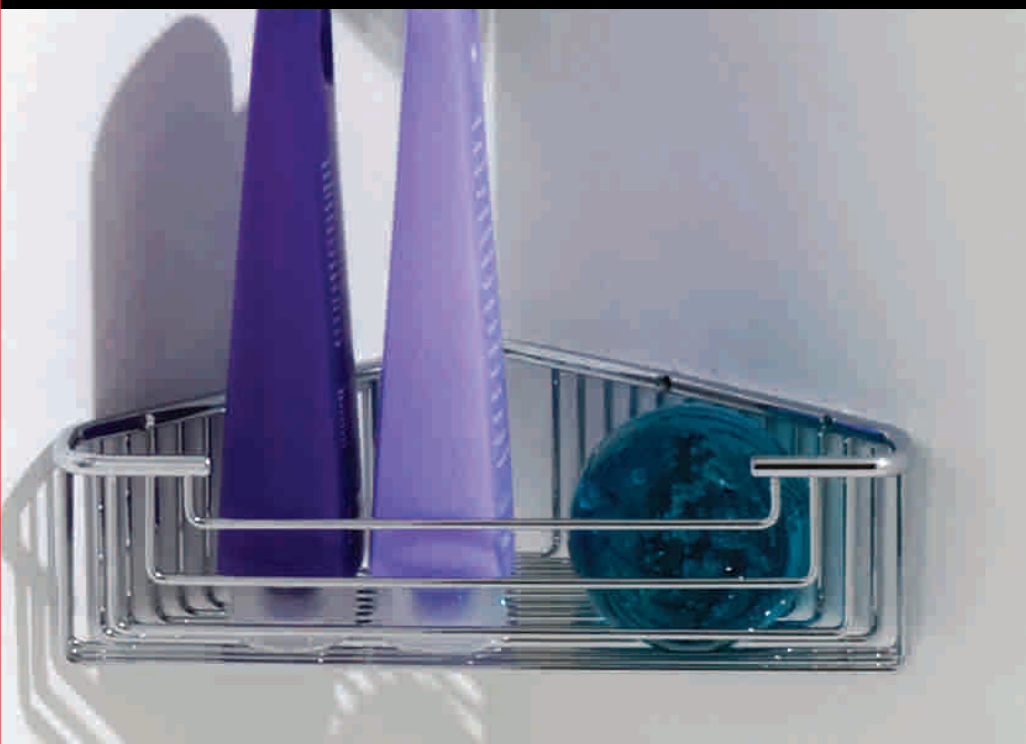

POMBO™ | design