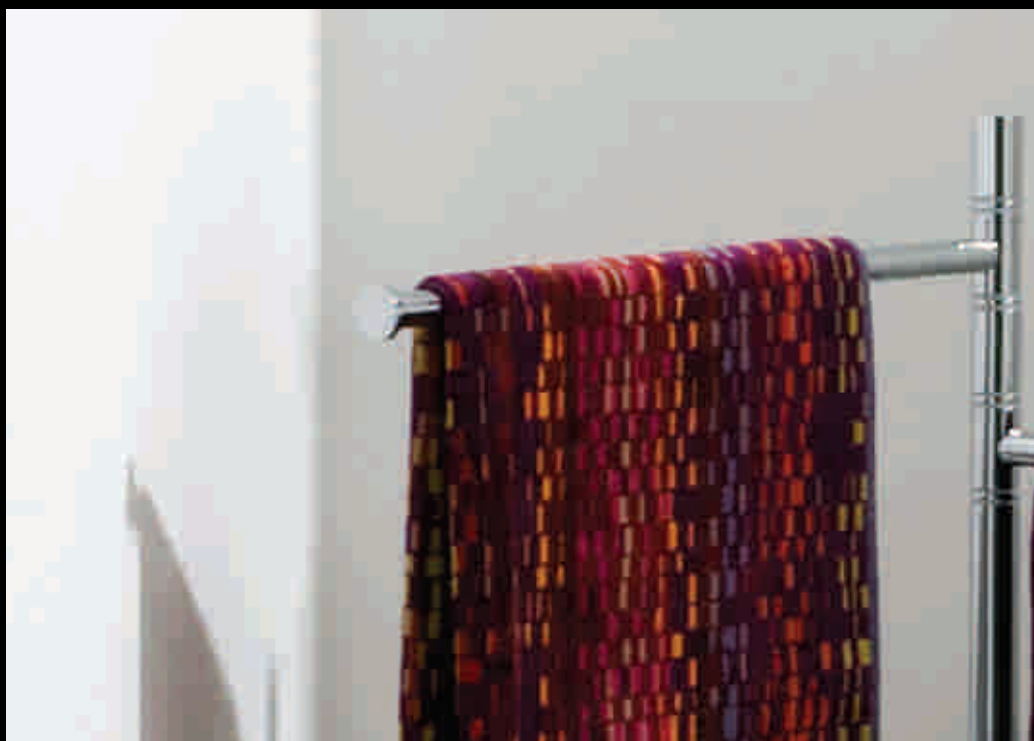

Barra toallero
Echelle murale
Towel rail
Badetuchhalter

670 498 165

O152

POMBO™ | design

omnia

O120 Porta rolos

Portarollos
Porte rouleau avec capot
Toilet paper holder
Papierhalter

130 140 93