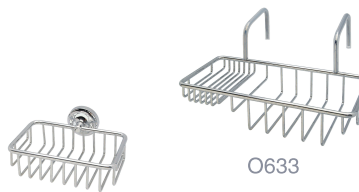

Jabonera angular
Porte flacon d'angle
Corner soap sponge basket
Eckenseifenablage

O608240

O233

O333 Esponjeira

Jabonera
Porte savon et éponge
Soap sponge basket
Schwammablage

O132/O633 Esponjeira

Jabonera
Porte savon
Soap sponge basket
Schwammablage

O980001

O600331/O600338 Prateleira

Repisa
Etagère 3 niveaux/Roulettes amovibles
(verre transparent securit 8mm)
Bathroom shelf
Ablage-rollwagen

O600331/O600338

O604 Combino de banho

Combino de baño
Set d'appui aux baignoires centrales
Bath's combo
Ablage-tisch